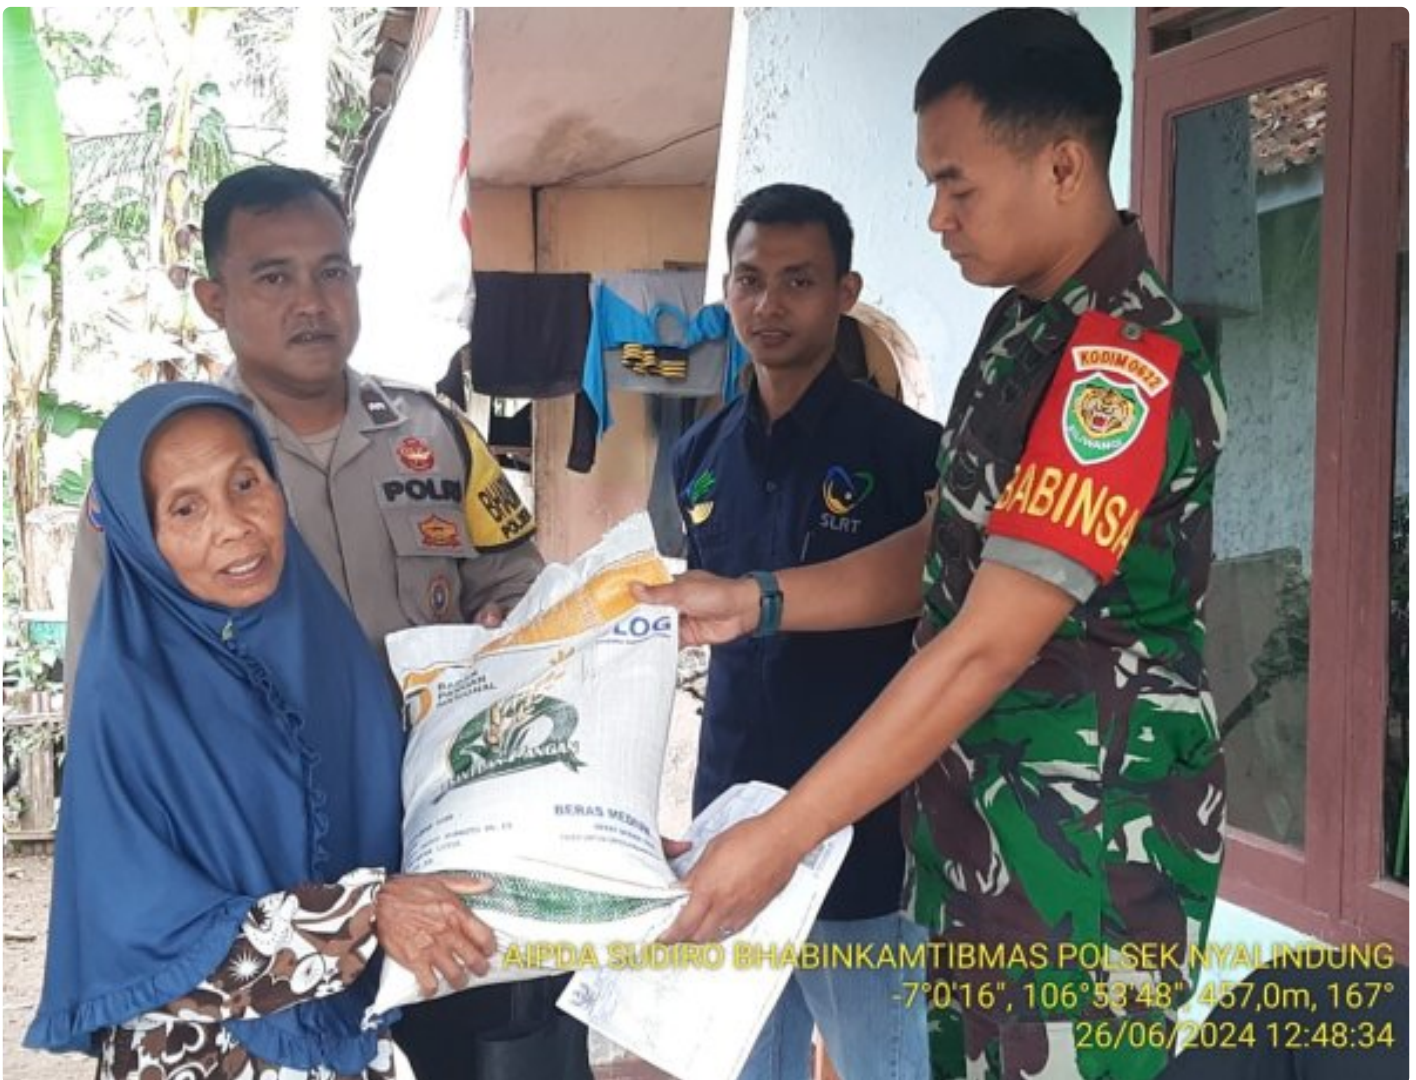

# Monitoring Penyaluran Bansos Pangan di Desa Sukamaju Berlangsung Lancar dan Kondusif oleh Polsek Nyalindung Polres Sukabumi

Sukabumi - [SUKABUMI.INDONESIASATU.ID](http://SUKABUMI.INDONESIASATU.ID)

Jun 27, 2024 - 08:41

*Monitoring Penyaluran Bansos Pangan di Desa Sukamaju Berlangsung Lancar dan Kondusif oleh Polsek Nyalindung Polres Sukabumi*

kegiatan monitoring penyaluran Bantuan Sosial (Bansos) Pangan Nasional untuk bulan Juni 2024 berlangsung di Desa Sukamaju, Kecamatan Nyalindung, Kabupaten Sukabumi. Bertempat di rumah Kadus Bapak Jujun Junaedi di Kampung Pasirkandel RT 01/06, kegiatan dimulai pukul 11.00 WIB dan berlangsung hingga selesai.

Bhabinkamtibmas Desa Sukamaju, Aipda Sudiro, bersama dengan Babinsa Serda Deni Fajar, memimpin kegiatan ini dengan penuh dedikasi. Mereka memastikan penyaluran Bansos berupa beras sebanyak 10 kg per orang kepada 723 Keluarga Penerima Manfaat (KPM) di Desa Sukamaju berjalan dengan tertib.

Dalam keterangannya, Kapolsek Nyalindung, AKP Joko Susanto Supono S.Kom, menyatakan bahwa kegiatan ini merupakan bagian dari upaya pemerintah untuk memastikan bantuan pangan sampai kepada masyarakat yang membutuhkan. "Kami berkomitmen untuk memastikan setiap bantuan sosial tepat sasaran dan diterima oleh mereka yang berhak," ujar AKP Joko.