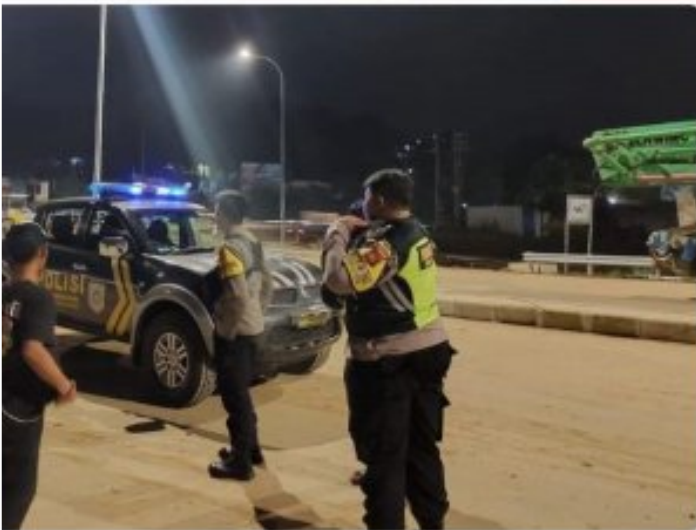

Patroli Biru KRYD Polsek Parungkuda Antisipasi Gangguan Kamtibmas

Sukabumi - SUKABUMI.INDONESIASATU.ID

Sep 13, 2024 - 13:50

Patroli Biru KRYD Polsek Parungkuda Antisipasi Gangguan Kamtibmas

Polsek Parungkuda melaksanakan **Patroli Biru/KRYD (Kegiatan Rutin Yang Ditingkatkan)** guna mengantisipasi gangguan keamanan dan ketertiban masyarakat (GUKAMTIBMAS) di wilayah hukum Polsek Parungkuda. Kegiatan patroli ini dilakukan oleh anggota jaga yang terdiri dari Aipda Bahari, Bripka Jumadi, dan Brigadir Rahmat.

Patroli dilakukan di beberapa lokasi yang dianggap rawan di wilayah hukum Polsek Parungkuda, antara lain:

1. Jalan Raya Siliwangi, Parungkuda
2. Wilayah Desa Sundawenang
3. Wilayah Desa Bojongkokosan
4. Wilayah Desa Pondokkasolandeuh

Patroli ini bertujuan untuk mengantisipasi tindak kriminalitas seperti pencurian dengan kekerasan (curas), pencurian dengan pemberatan (curat), dan pencurian kendaraan bermotor (curanmor), serta untuk mencegah aktivitas geng motor di Kecamatan Parungkuda.

Dalam patroli tersebut, petugas memberikan imbauan kepada masyarakat untuk selalu waspada terhadap potensi kejahatan di malam hari. Masyarakat juga diharapkan aktif melaporkan informasi terkait situasi di lingkungan masing-masing guna mencegah terjadinya gangguan kamtibmas. Kegiatan patroli ini difokuskan di titik-titik rawan dengan tujuan menciptakan suasana yang kondusif di wilayah hukum Polsek Parungkuda.