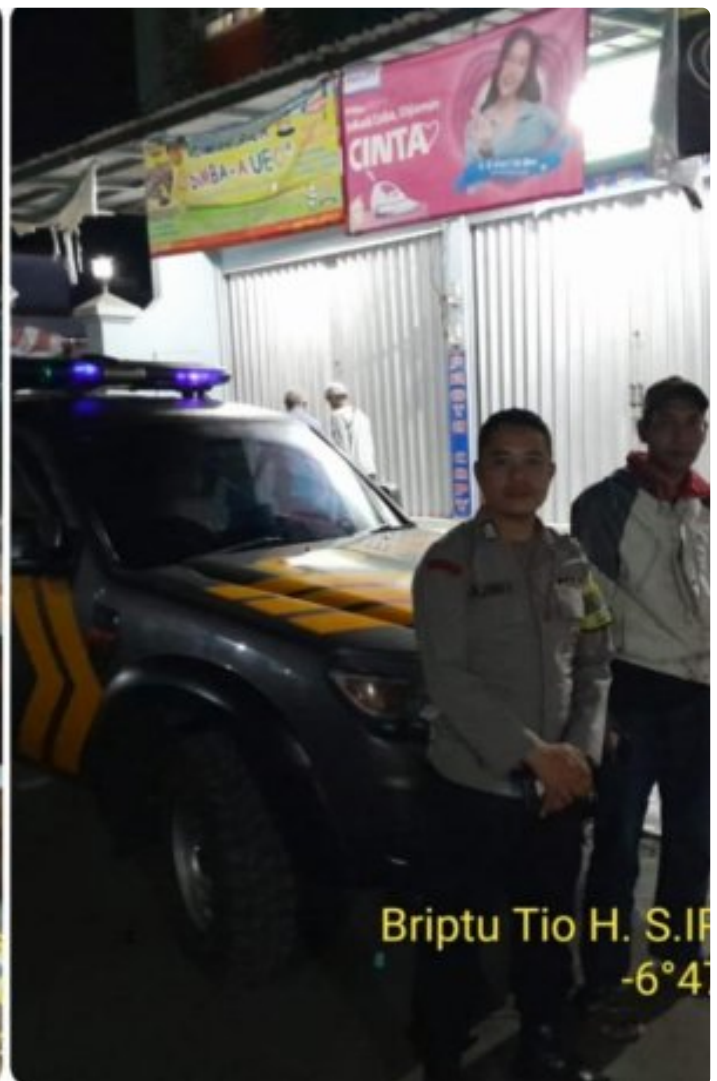

# Patroli Biru Polsek Cicurug Polres Sukabumi Antisipasi Gangguan Kamtibmas dan Kriminalitas di Wilayah Hukum Cicurug

Sukabumi - [SUKABUMI.INDONESIASATU.ID](http://SUKABUMI.INDONESIASATU.ID)

Aug 26, 2024 - 15:33

*Patroli Biru Polsek Cicurug Polres Sukabumi Antisipasi Gangguan Kamtibmas dan Kriminalitas di Wilayah Hukum Cicurug*

Dalam upaya menjaga keamanan dan ketertiban di wilayah hukum Polsek Cicurug, anggota jaga Polsek Cicurug melaksanakan Patroli Biru pada Minggu

malam, 25 Agustus 2024. Patroli yang dimulai pukul 23.30 WIB dan berakhir pada 02.30 WIB ini menyoasar beberapa desa dan wilayah strategis di Kecamatan Cicurug, Kabupaten Sukabumi.

Patroli dipimpin oleh Briпка Irjoni bersama Briptom Tio, dengan fokus utama padaantisipasi gangguan kamtibmas dan tindakan kriminal seperti pencurian dengan pemberatan (Curat), pencurian dengan kekerasan (Curas), dan pencurian kendaraan bermotor (Curanmor). Selain itu, patroli juga bertujuan untuk memberikan himbauan kepada masyarakat agar tetap menjaga keamanan, khususnya dalam menghadapi kondisi cuaca yang tak menentu.

### **Sasaran Patroli:**

1. **Kelurahan Cicurug, Desa Benda, Desa Pasawahan, Desa Kutajaya, Desa Tenjoayu, dan Desa Mekarsari:**
  - Patroli dilakukan di wilayah-wilayah ini untuk mengantisipasi potensi gangguan kamtibmas.
  - Masyarakat dihimbau untuk menjaga kewaspadaan terhadap bencana alam seperti tanah longsor, mengingat intensitas hujan yang tinggi.
2. **Jalur Protokol Kecamatan Cicurug:**
  - Patroli juga menyoasar jalur protokol yang dianggap rawan, guna mencegah aksi kriminalitas dan memastikan situasi tetap kondusif.