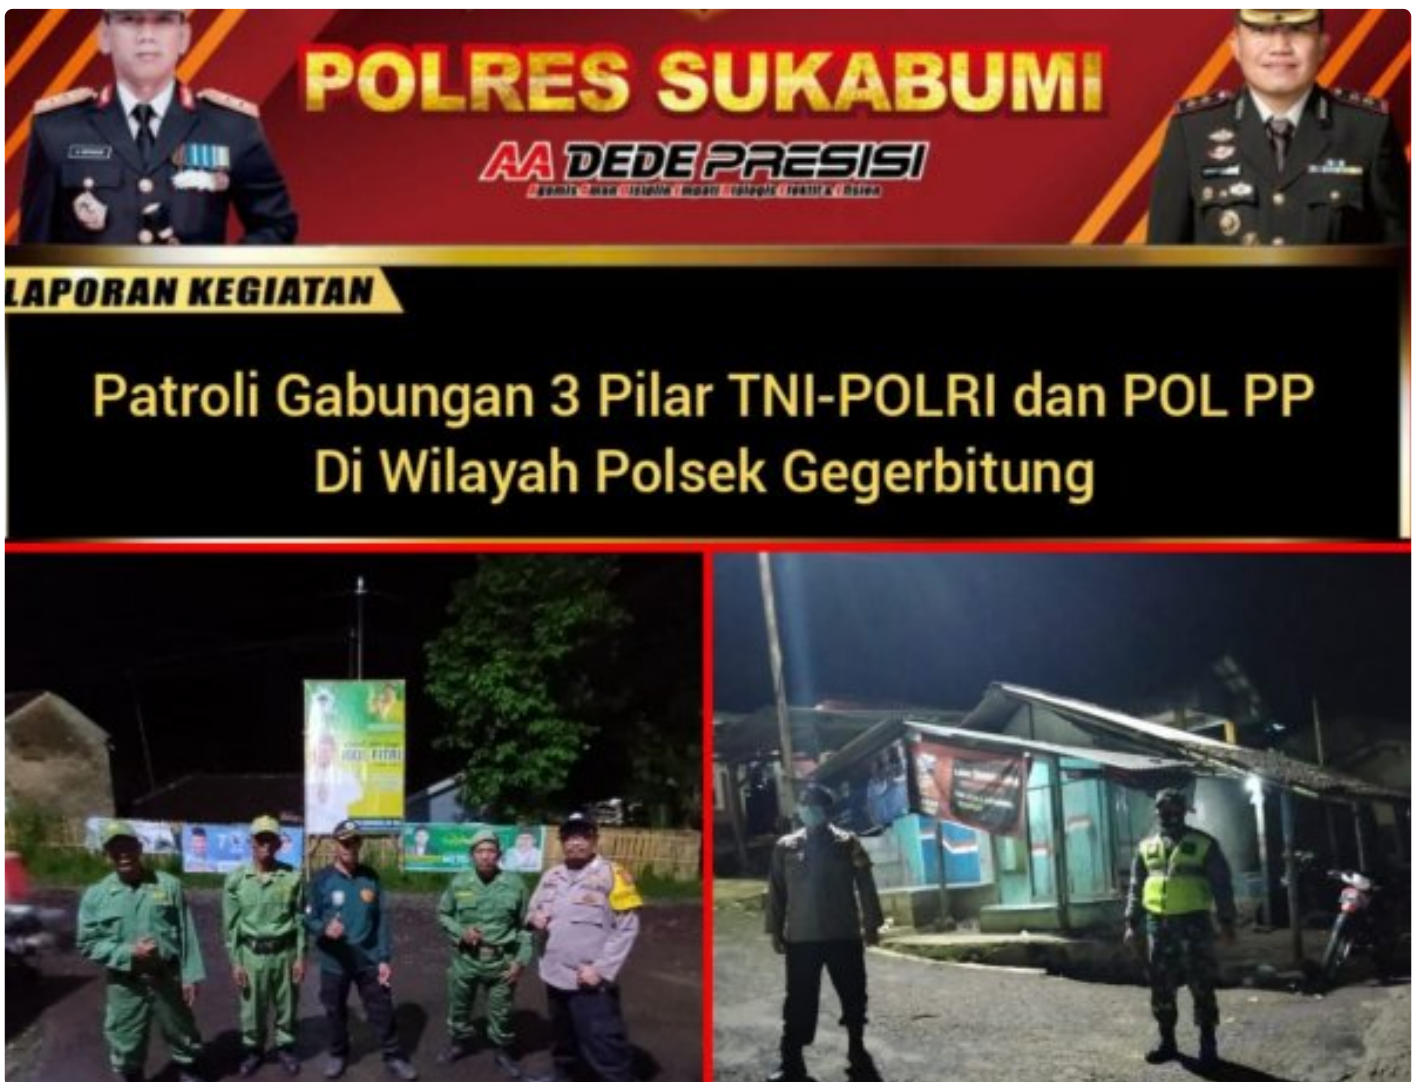

Patroli Gabungan 3 Pilar Polsek Surade, Koramil 062214/Surade, dan Sat Pol PP Kecamatan Surade Kabupaten Sukabumi , Antisipasi Tindak Kriminalitas

Sukabumi - SUKABUMI.INDONESIASATU.ID

Nov 16, 2023 - 11:28

Patroli Gabungan 3 Pilar Polsek Surade, Koramil 062214/Surade, dan Sat Pol PP Kecamatan Surade Kabupaten Sukabumi , Antisipasi Tindak Kriminalitas

Sukabumi, 15 November 2023 Anggota Polsek Surade, Koramil 062214/Surade, dan Sat Pol PP Kecamatan Surade Kabupaten Sukabumi, membentuk tim patroli gabungan dalam rangka mengantisipasi tindak kriminalitas di wilayah hukum Polsek Surade Polres Sukabumi. Kegiatan ini dilaksanakan pada Rabu, 15 November 2023, mulai pukul 20.00 WIB hingga selesai, di berbagai lokasi strategis wilayah hukum Polsek Surade.

Petugas patroli gabungan yang terlibat dalam kegiatan ini meliputi Aipda B. Silalahi P.B., Bripda Billy H.H., Bripda Rekhzy Rafael Lomboan dari Polsek Surade, Koptu Erwadi Gunawan dari Koramil 062214/Surade, dan Solih dari Sat Pol PP Kecamatan Surade.

Adapun lokasi yang menjadi fokus patroli meliputi:

1. Patroli di daerah rawan C3, terutama di sekitar Bunderan Surade.
2. Patroli di daerah rawan kriminalitas dan kerumunan untuk memastikan keamanan dan ketertiban.
3. Patroli di daerah perbankan, pertokoan, SPBU, dan pemukiman penduduk guna mencegah potensi tindak kejahatan.
4. Patroli di jalur/jalan yang menuju tempat objek wisata untuk mengamankan akses dan mencegah gangguan keamanan.
5. Patroli cek dan kontrol siskamling (Pos Ronda) sebagai langkah preventif dalam menjaga keamanan malam hari.