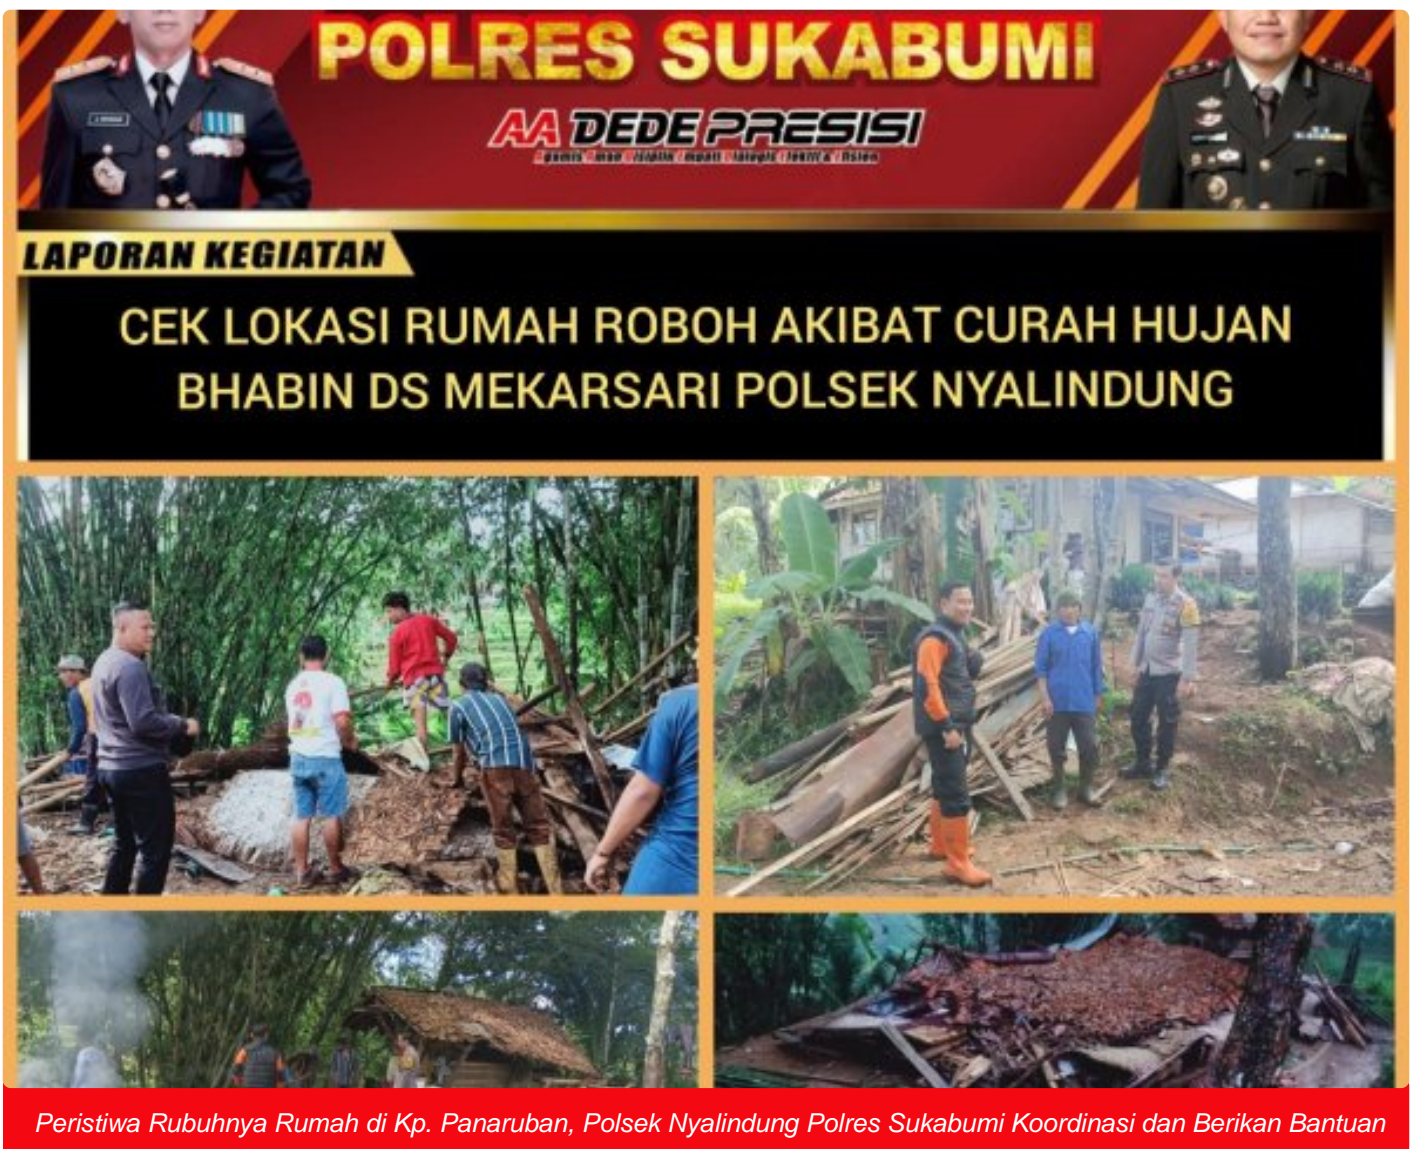

# Peristiwa Rubuhnya Rumah di Kp. Panaruban, Polsek Nyalindung Polres Sukabumi Koordinasi dan Berikan Bantuan

Sukabumi - [SUKABUMI.INDONESIAID](http://SUKABUMI.INDONESIAID)

Jan 5, 2024 - 11:37

Sukabumi, 05 Januari 2024 - Kapolsek Nyalindung melaporkan kejadian tragis rubuhnya sebuah rumah di Kp. Panaruban Rt 02/05, Ds. Mekarsari, Kecamatan Nyalindung, Kabupaten Sukabumi. Peristiwa ini terjadi pada hari Kamis, 04 Januari 2024, sekitar jam 17.24 WIB. Meskipun tidak ada korban jiwa, namun

### **Waktu dan Tempat Kejadian:**

- Hari: Kamis
- Tanggal: 04 Januari 2024
- Jam: 17.24 Wib
- Tempat: Kp. Panaruban Rt 02/05, Ds. Mekarsari, Kec. Nyalindung, Kab. Sukabumi

**Identitas Korban:** Tidak ada korban jiwa

**Kronologis Kejadian:** Peristiwa terjadi pada Kamis, 4 Januari 2024, sekitar jam 17.24 Wib. Rumah jenis panggung dengan ukuran 4x6 Meter tersebut diduga rubuh akibat hujan deras dan kondisi bangunan yang lapuk sehingga tidak mampu menahan beban. Tidak ada korban jiwa dalam peristiwa ini, namun pemilik rumah untuk sementara tinggal atau mengungsi di rumah saudara.

### **Tindakan Kepolisian yang Dilakukan:**

1. Cek Tempat Kejadian Perkara (TKP).
2. Membantu warga membersihkan sisa robohan rumah.
3. Menghimbau warga agar berhati-hati saat hujan deras.
4. Berkoordinasi dengan Kepala Desa dan P2BK Kec. Nyalindung.
5. Melaporkan kejadian kepada Kepala Kepolisian.