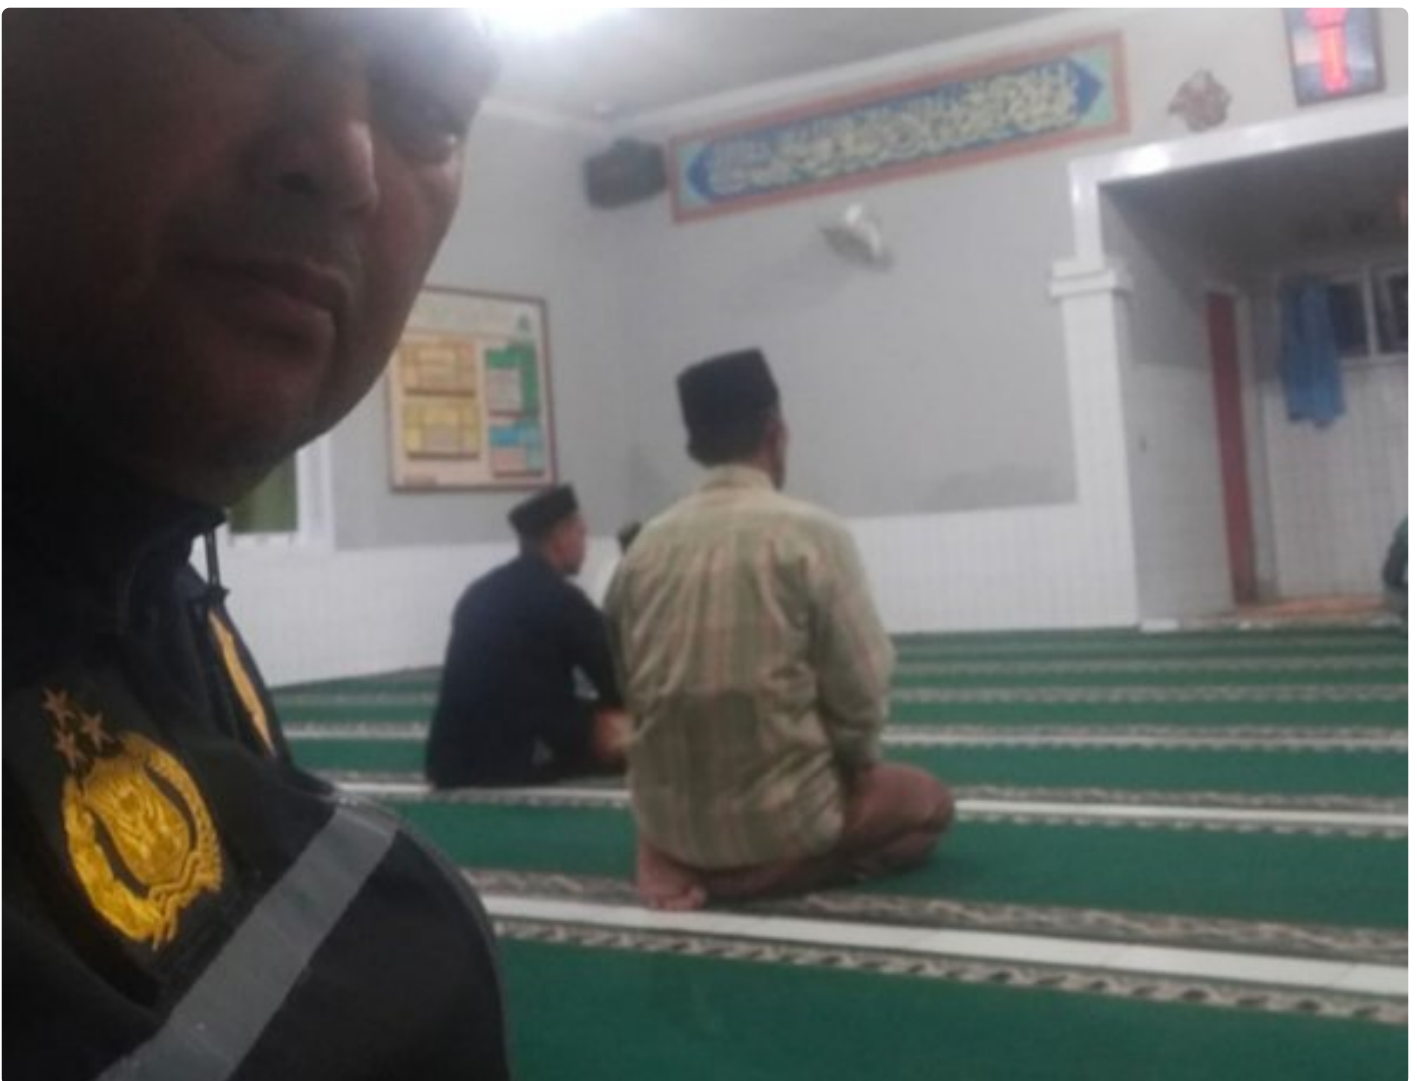

Safari Subuh Polsek Kalapanunggal Polres Sukabumi Jalin Silaturahmi dan Tingkatkan Kamtibmas

Sukabumi - SUKABUMI.INDONESIASATU.ID

Jul 11, 2024 - 10:21

Safari Subuh Polsek Kalapanunggal Polres Sukabumi Jalin Silaturahmi dan Tingkatkan Kamtibmas

Sukabumi, 11 Juli 2024 – Dalam upaya mempererat silaturahmi dan meningkatkan keamanan serta ketertiban masyarakat, Polsek Kalapanunggal melaksanakan kegiatan Safari Subuh pada Kamis (11/7) pagi. Acara ini dimulai